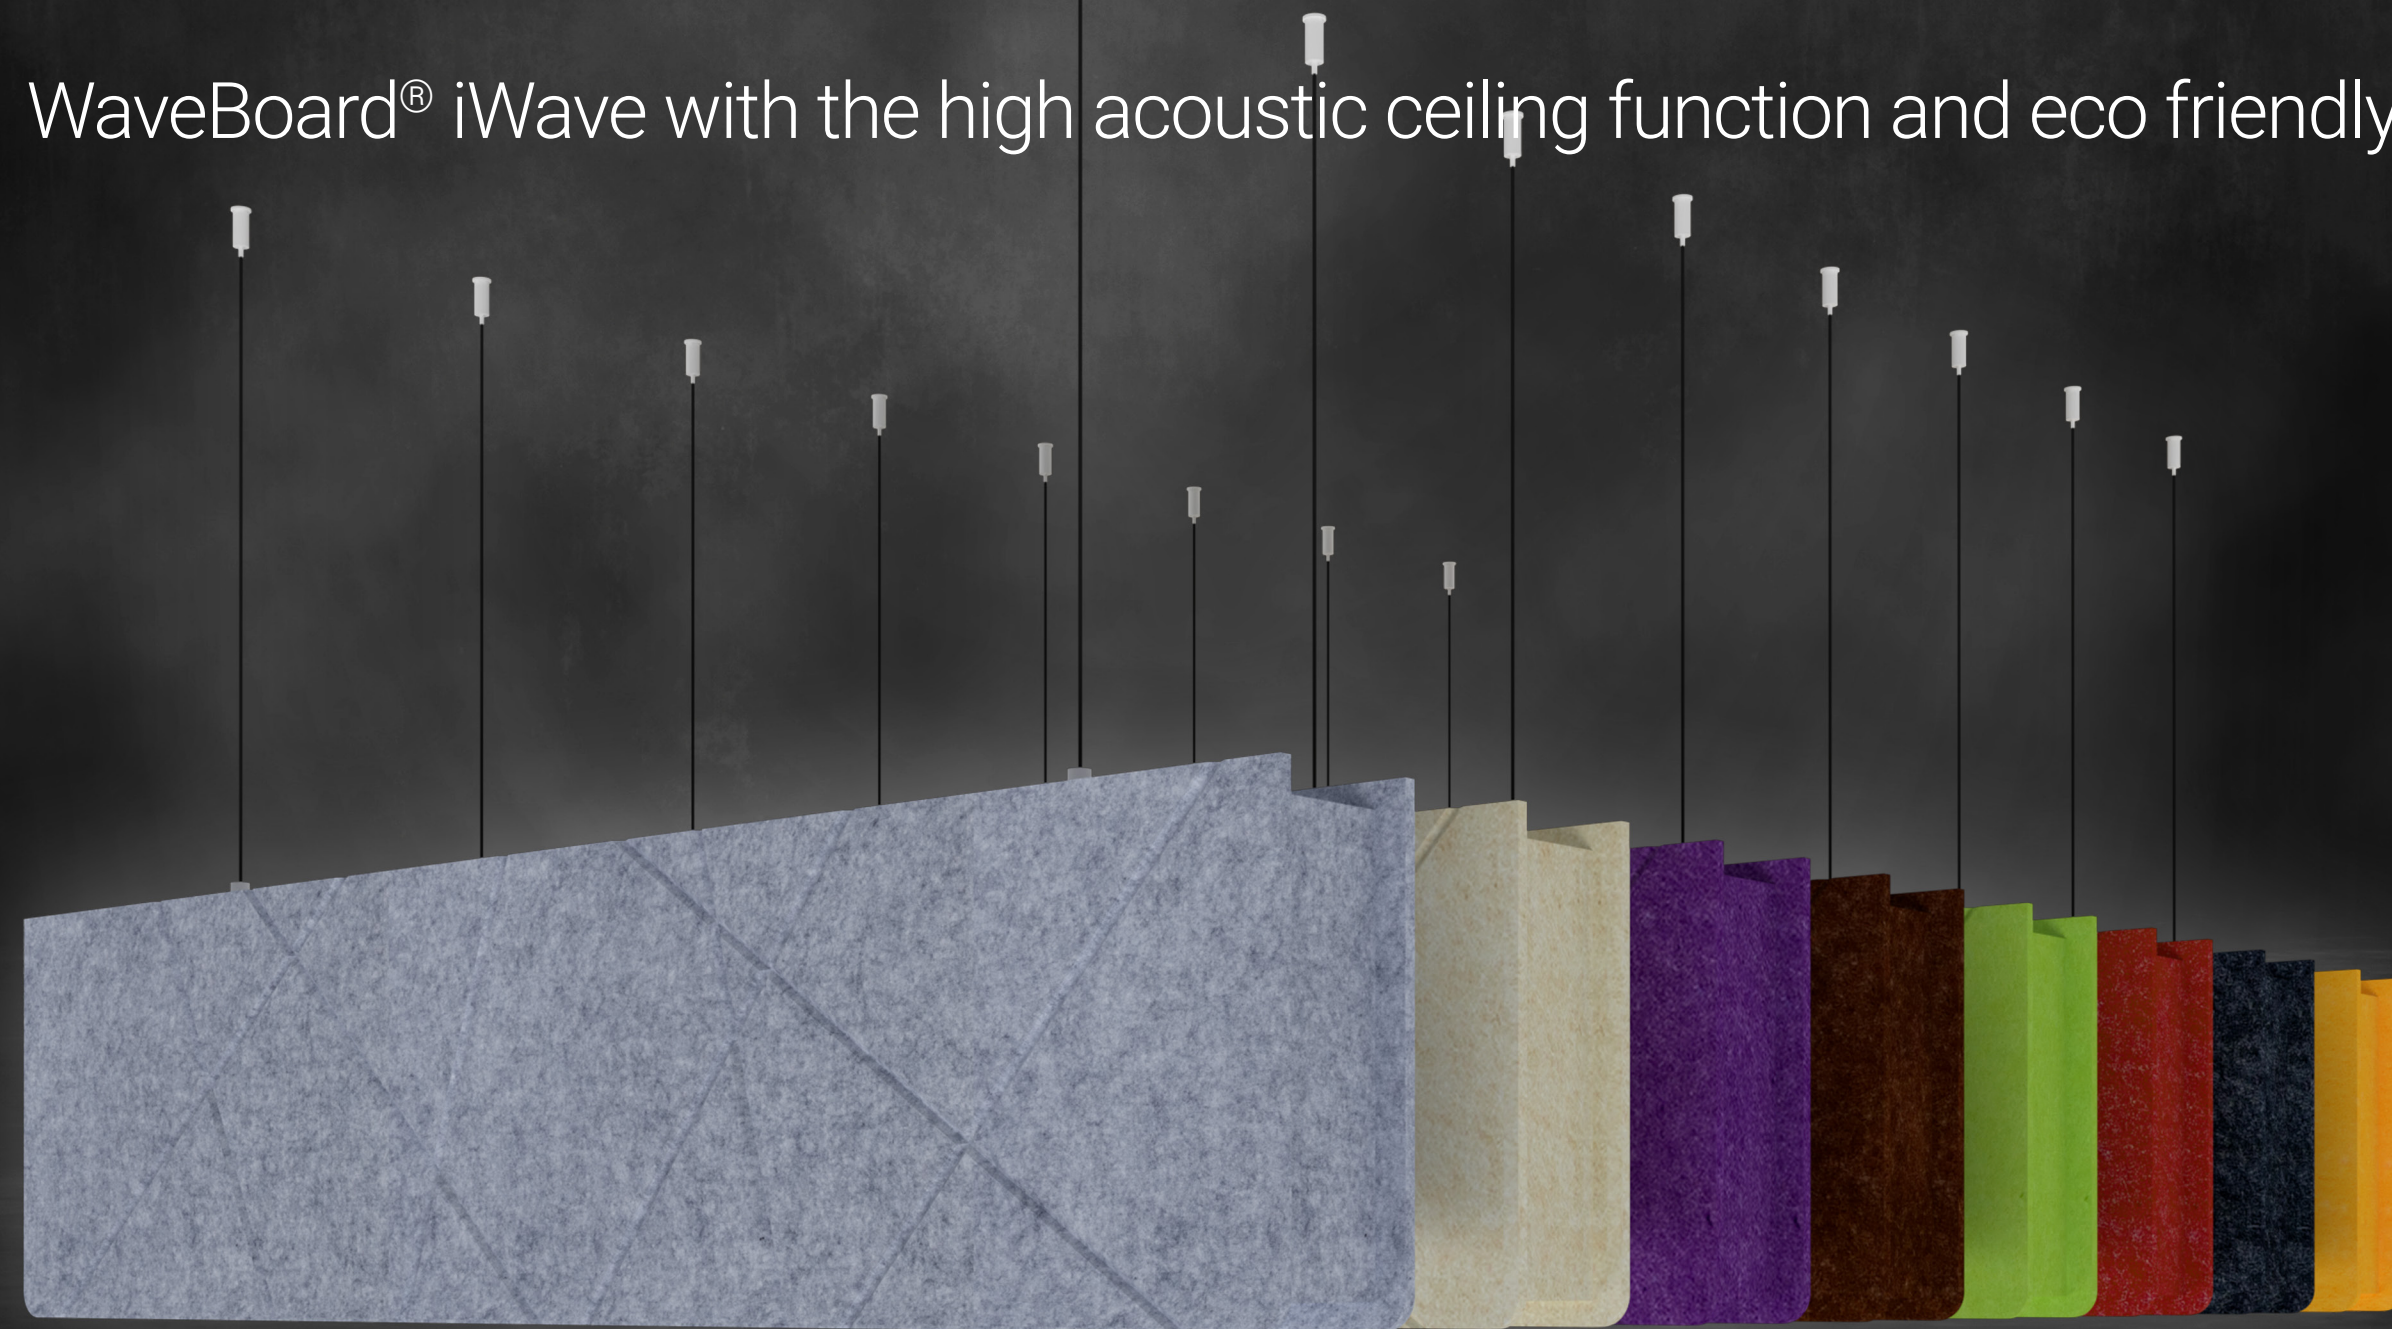

WaveBoard® iWave Sustainable Acoustic Ceiling Baffle

WaveBoard® iWave with the high acoustic ceiling function and eco friendly

The Journey of WaveBoard® iWave

WaveBoard® iWave didesain untuk meminimalisir dampak buruk terhadap lingkungan.
Semua berbahan dasar daur ulang sampah plastik di sekitar kita.

Pattern Variations

Pola yang bervariasi yang indah membuat ceiling ruangan Anda terlihat menjadi lebih baik dan estetik dengan performa akustik yang tinggi

More than Just Beauty

WaveBoard® iWave hadir dengan kualitas standar yang tinggi dan memiliki sifat akustik yang baik dan ramah lingkungan