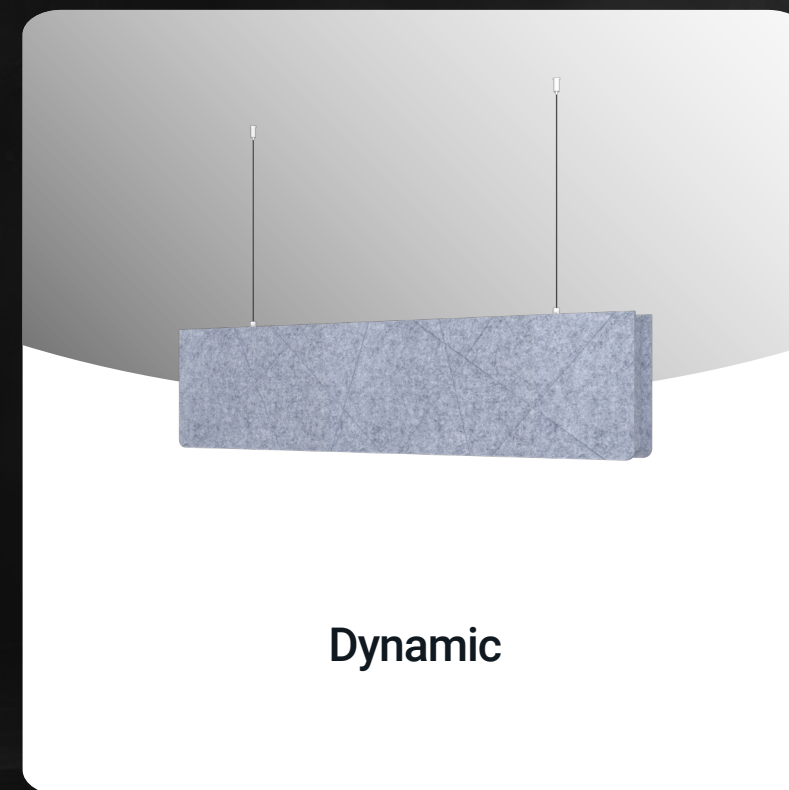

WaveBoard® iWave Sustainable Acoustic Ceiling Baffle

WaveBoard® iWave with the high acoustic ceiling function and eco friendly

The Journey of WaveBoard® iWave

WaveBoard® iWave didesain untuk meminimalisir dampak buruk terhadap lingkungan.
Semua berbahan dasar daur ulang sampah plastik di sekitar kita.

Pattern Variations

Pola yang bervariasi yang indah membuat ceiling ruangan Anda terlihat menjadi lebih baik dan estetik dengan performa akustik yang tinggi

More than Just Beauty

WaveBoard® iWave hadir dengan kualitas standar yang tinggi dan memiliki sifat akustik yang baik dan ramah lingkungan