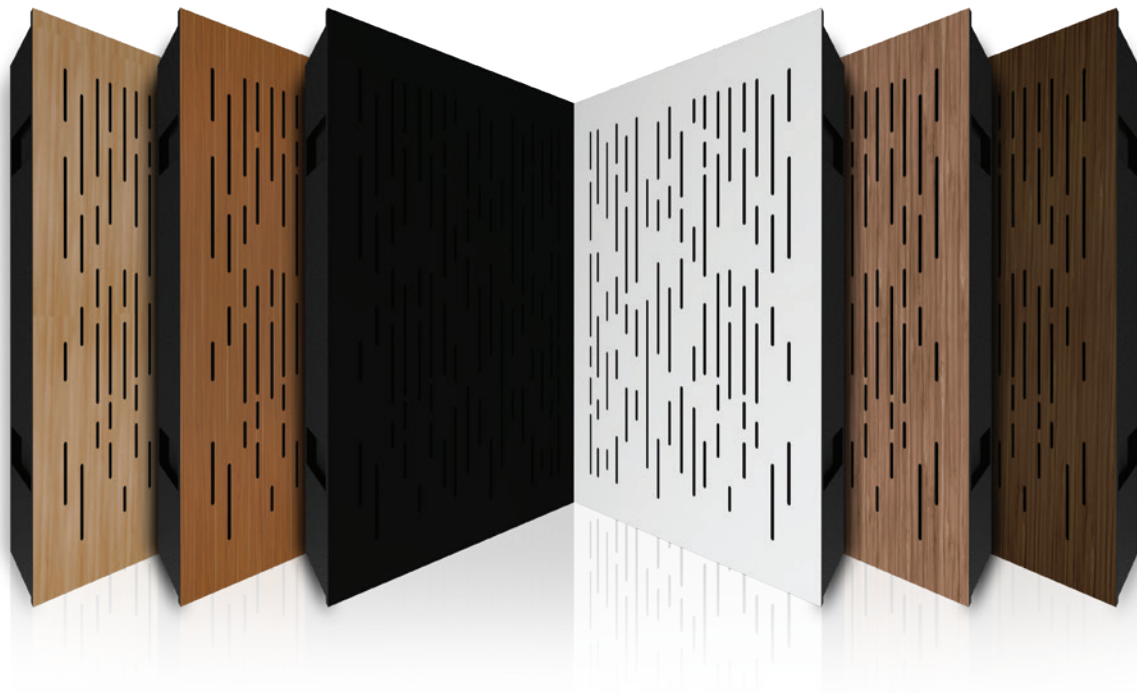

# WaveBoard® SuperTrap

### Dimensi

600mm x 600mm x 167mm